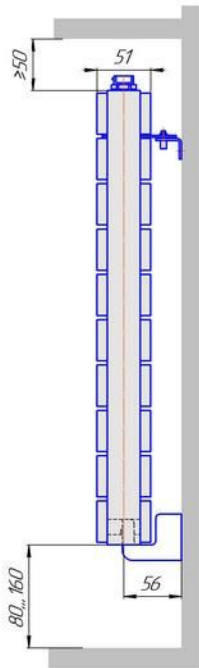

# Монтажная схема напольные настенные Соло В боковое подключение

Радиаторы "Соло В", монтажная схема

Соло В 1

Соло В 2

Соло В 1нв

Соло В 2нв

# Монтажная схема напольные настенные Соло В нижнее подключение

Радиаторы "Соло В нп", монтажная схема

Соло В 1 нп

Соло В 2 нп

Соло В 1 нп нв

Соло В 2 нп нв

Соло В 1 нп

Соло В 2 нп

# Монтажная схема напольные настенные Соло Г

Радиаторы "Соло Г", монтажная схема

Соло Г 1

Соло Г 2

Соло Г 1 нв

Соло Г 2 нв

Соло Г 1 нв

Соло Г 2 нв