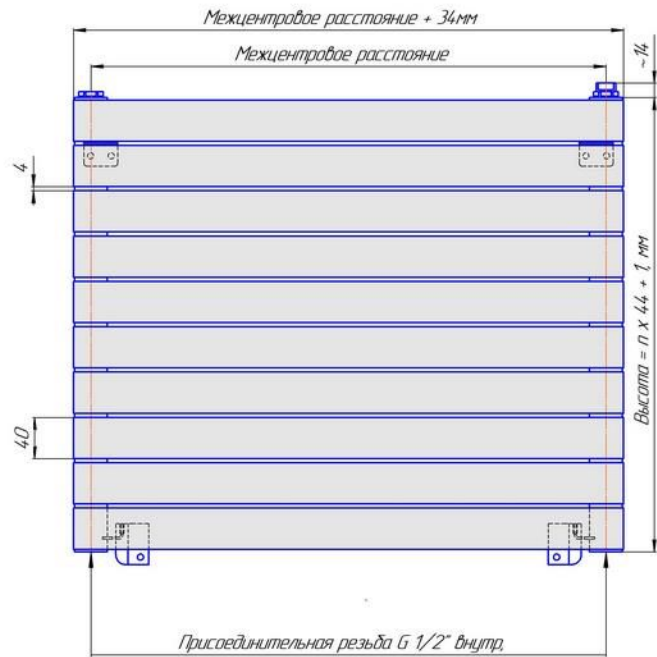

# Монтажная схема напольные настенные Соло В нижнее подключение

Радиаторы "Соло В нп", монтажная схема

Соло В 1 нп

Соло В 2 нп

Соло В 1 нп нв

Соло В 2 нп нв

Соло В 1 нп

Соло В 2 нп

# Монтажная схема напольные настенные Соло Г

Радиаторы "Соло Г", монтажная схема

Соло Г 1

Соло Г 2

Соло Г 1 нв

Соло Г 2 нв

Соло Г 1 нв

Соло Г 2 нв