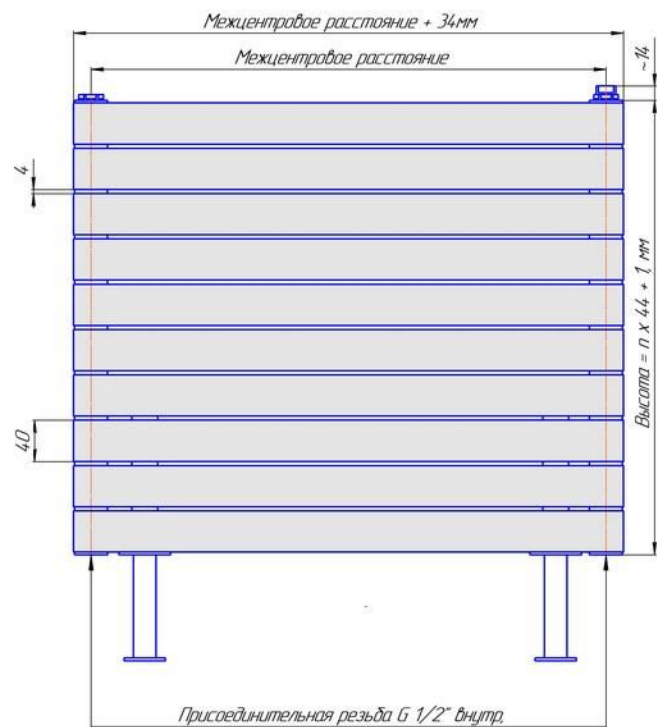

# Монтажная схема напольные настенные Соло В нижнее подключение

Радиаторы "Соло В нп", монтажная схема

Соло В 1 нп

Соло В 2 нп

Соло В 1 нп нв

Соло В 2 нп нв

Соло В 1 нп

Соло В 2 нп

# Монтажная схема напольные настенные Соло Г

Радиаторы "Соло Г", монтажная схема

Соло Г 1

Соло Г 2

Соло Г 1 нв

Соло Г 2 нв

Соло Г 1 нв

Соло Г 2 нв