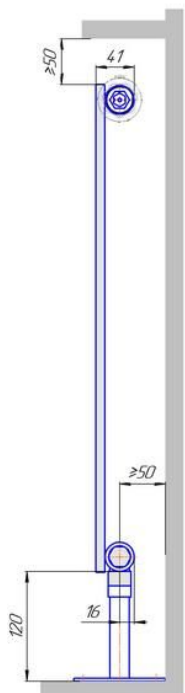

# Монтажная схема напольные настенные Соло В боковое подключение

Радиаторы "Соло В", монтажная схема

Соло В 1

Соло В 2

Соло В 1нв

Соло В 2нв

# Монтажная схема напольные настенные Соло В нижнее подключение

Радиаторы "Соло В нп", монтажная схема

Соло В 1 нп

Соло В 2 нп

Соло В 1 нп нв

Соло В 2 нп нв

Соло В 1 нп

Соло В 2 нп

# Монтажная схема напольные настенные Соло Г

Радиаторы "Соло Г", монтажная схема

Соло Г 1

Соло Г 2

Соло Г 1 нв

Соло Г 2 нв

Соло Г 1 нв

Соло Г 2 нв