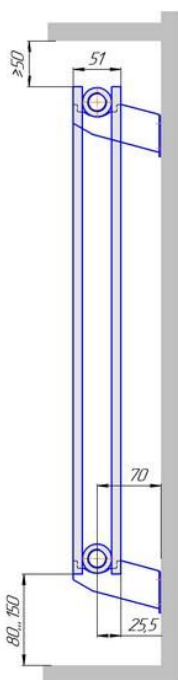

# Монтажная схема напольные настенные Соло В боковое подключение

Радиаторы "Соло В", монтажная схема

Соло В 1

Соло В 2

Соло В 1нв

Соло В 2нв

# Монтажная схема напольные настенные Соло В нижнее подключение

Радиаторы "Соло В нп", монтажная схема

Соло В 1 нп

Соло В 2 нп

Соло В 1 нп нв

Соло В 2 нп нв

Соло В 1 нп

Соло В 2 нп

# Монтажная схема напольные настенные Соло Г

Радиаторы "Соло Г", монтажная схема

Соло Г 1

Соло Г 2

Соло Г 1 нв

Соло Г 2 нв

Соло Г 1 нв

Соло Г 2 нв