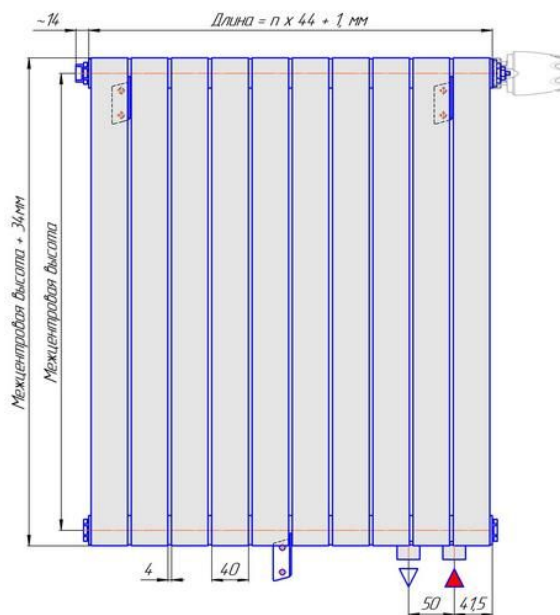

# Монтажная схема напольные настенные Соло В боковое подключение

Радиаторы "Соло В", монтажная схема

Соло В 1

Соло В 2

Соло В 1нв

Соло В 2нв

# Монтажная схема напольные настенные Соло В нижнее подключение

Радиаторы "Соло В нп", монтажная схема

Соло В 1 нп

Соло В 2 нп

Соло В 1 нп нв

Соло В 2 нп нв

Соло В 1 нп

Соло В 2 нп