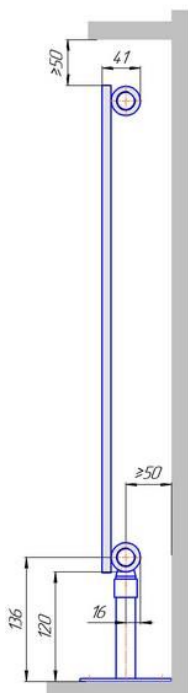

# Монтажная схема напольные настенные Соло В боковое подключение

Радиаторы "Соло В", монтажная схема

Соло В 1

Соло В 2

Соло В 1нв

Соло В 2нв

# Монтажная схема напольные настенные Соло В нижнее подключение

Радиаторы "Соло В нп", монтажная схема

Соло В 1 нп

Соло В 2 нп

Соло В 1 нп нв

Соло В 2 нп нв

Соло В 1 нп

Соло В 2 нп

# Монтажная схема напольные настенные Соло Г

Радиаторы "Соло Г", монтажная схема

Соло Г 1

Соло Г 2

Соло Г 1 нв

Соло Г 2 нв

Соло Г 1 нв

Соло Г 2 нв