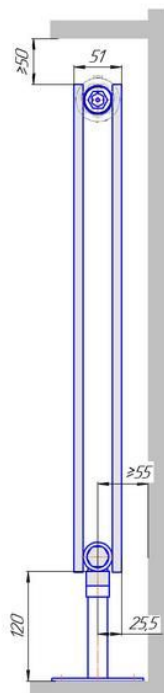

# Монтажная схема напольные настенные Соло В боковое подключение

Радиаторы "Соло В", монтажная схема

Соло В 1

Соло В 2

Соло В 1нв

Соло В 2нв

# Монтажная схема напольные настенные Соло В нижнее подключение

Радиаторы "Соло В нп", монтажная схема

Соло В 1 нп

Соло В 2 нп

Соло В 1 нп нв

Соло В 2 нп нв

Соло В 1 нп

Соло В 2 нп

# Монтажная схема напольные настенные Соло Г

Радиаторы "Соло Г", монтажная схема

Соло Г 1

Соло Г 2

Соло Г 1 нв

Соло Г 2 нв

Соло Г 1 нв

Соло Г 2 нв