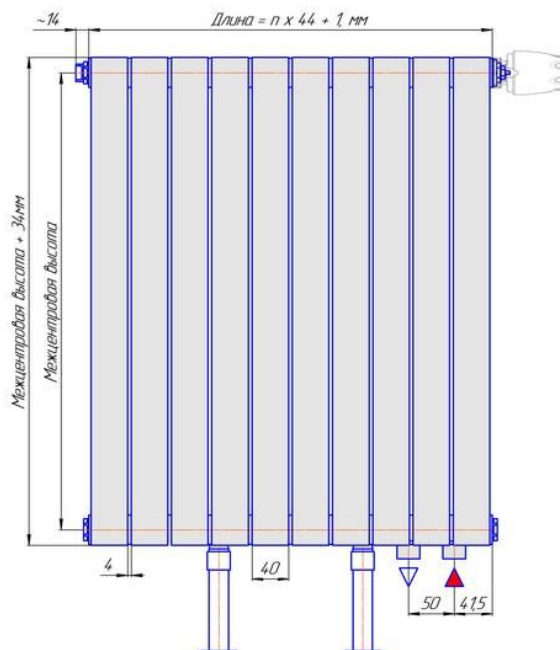

# Монтажная схема напольные настенные Соло В боковое подключение

Радиаторы "Соло В", монтажная схема

Соло В 1

Соло В 2

Соло В 1нв

Соло В 2нв

# Монтажная схема напольные настенные Соло В нижнее подключение

Радиаторы "Соло В нп", монтажная схема

Соло В 1 нп

Соло В 2 нп

Соло В 1 нп нв

Соло В 2 нп нв

Соло В 1 нп

Соло В 2 нп