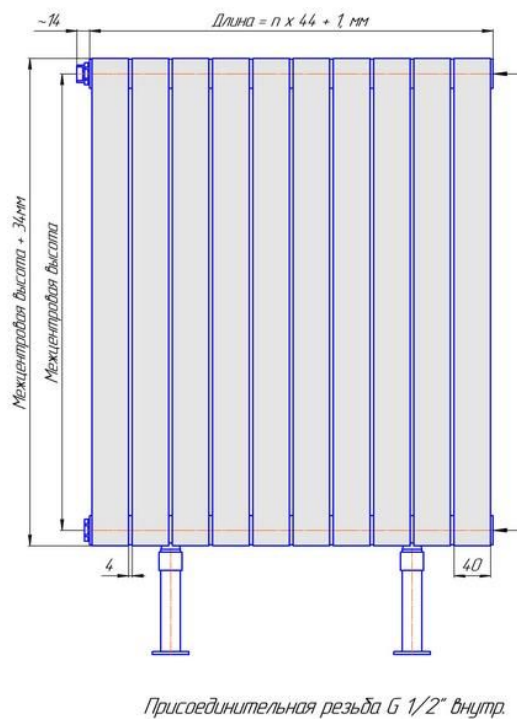

# Монтажная схема напольные настенные Соло В боковое подключение

Радиаторы "Соло В", монтажная схема

Соло В 1

Соло В 2

Соло В 1нв

Соло В 2нв

# Монтажная схема напольные настенные Соло В нижнее подключение

Радиаторы "Соло В нп", монтажная схема

Соло В 1 нп

Соло В 2 нп

Соло В 1 нп нв

Соло В 2 нп нв

Соло В 1 нп

Соло В 2 нп