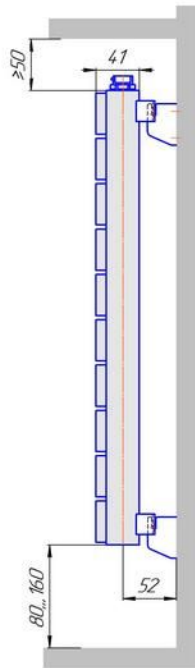

# Монтажная схема напольные настенные Соло В боковое подключение

Радиаторы "Соло В", монтажная схема

Соло В 1

Соло В 2

Соло В 1нв

Соло В 2нв

# Монтажная схема напольные настенные Соло В нижнее подключение

Радиаторы "Соло В нп", монтажная схема

Соло В 1 нп

Соло В 2 нп

Соло В 1 нп нв

Соло В 2 нп нв

Соло В 1 нп

Соло В 2 нп

# Монтажная схема напольные настенные Соло Г

Радиаторы "Соло Г", монтажная схема

Соло Г 1

Соло Г 2

Соло Г 1 нв

Соло Г 2 нв

Соло Г 1 нв

Соло Г 2 нв