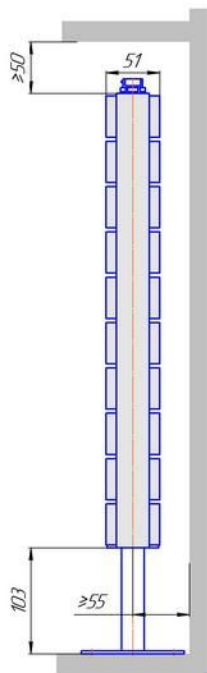

# Монтажная схема напольные настенные Соло В боковое подключение

Радиаторы "Соло В", монтажная схема

Соло В 1

Соло В 2

Соло В 1нв

Соло В 2нв

# Монтажная схема напольные настенные Соло В нижнее подключение

Радиаторы "Соло В нп", монтажная схема

Соло В 1 нп

Соло В 2 нп

Соло В 1 нп нв

Соло В 2 нп нв

Соло В 1 нп

Соло В 2 нп

# Монтажная схема напольные настенные Соло Г

Радиаторы "Соло Г", монтажная схема

Соло Г 1

Соло Г 2

Соло Г 1 нв

Соло Г 2 нв

Соло Г 1 нв

Соло Г 2 нв