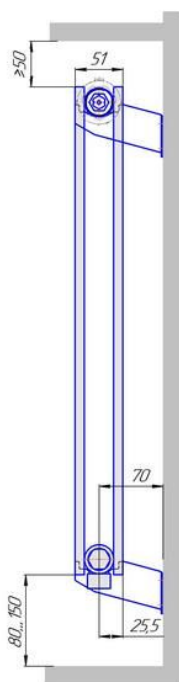

# Монтажная схема напольные настенные Соло В боковое подключение

Радиаторы "Соло В", монтажная схема

Соло В 1

Соло В 2

Соло В 1нв

Соло В 2нв

# Монтажная схема напольные настенные Соло В нижнее подключение

Радиаторы "Соло В нп", монтажная схема

Соло В 1 нп

Соло В 2 нп

Соло В 1 нп нв

Соло В 2 нп нв

Соло В 1 нп

Соло В 2 нп

# Монтажная схема напольные настенные Соло Г

Радиаторы "Соло Г", монтажная схема

Соло Г 1

Соло Г 2

Соло Г 1 нв

Соло Г 2 нв

Соло Г 1 нв

Соло Г 2 нв