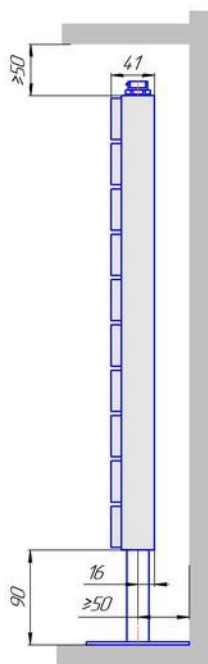

# Монтажная схема напольные настенные Соло В боковое подключение

Радиаторы "Соло В", монтажная схема

Соло В 1

Соло В 2

Соло В 1нв

Соло В 2нв

# Монтажная схема напольные настенные Соло В нижнее подключение

Радиаторы "Соло В нп", монтажная схема

Соло В 1 нп

Соло В 2 нп

Соло В 1 нп нв

Соло В 2 нп нв

Соло В 1 нп

Соло В 2 нп

# Монтажная схема напольные настенные Соло Г

Радиаторы "Соло Г", монтажная схема

Соло Г 1

Соло Г 2

Соло Г 1 нв

Соло Г 2 нв

Соло Г 1 нв

Соло Г 2 нв