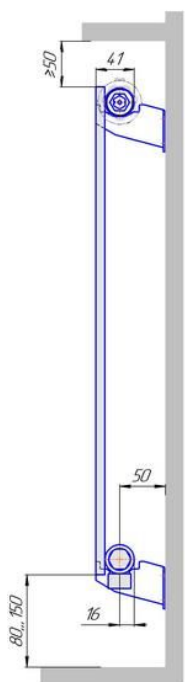

# Монтажная схема напольные настенные Соло В боковое подключение

Радиаторы "Соло В", монтажная схема

Соло В 1

Соло В 2

Соло В 1нв

Соло В 2нв

# Монтажная схема напольные настенные Соло В нижнее подключение

Радиаторы "Соло В нп", монтажная схема

Соло В 1 нп

Соло В 2 нп

Соло В 1 нп нв

Соло В 2 нп нв

Соло В 1 нп

Соло В 2 нп

# Монтажная схема напольные настенные Соло Г

Радиаторы "Соло Г", монтажная схема

Соло Г 1

Соло Г 2

Соло Г 1 нв

Соло Г 2 нв

Соло Г 1 нв

Соло Г 2 нв