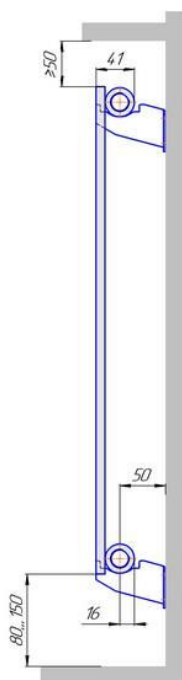

# Монтажная схема напольные настенные Соло В боковое подключение

Радиаторы "Соло В", монтажная схема

Соло В 1

Соло В 2

Соло В 1нв

Соло В 2нв

# Монтажная схема напольные настенные Соло В нижнее подключение

Радиаторы "Соло В нп", монтажная схема

Соло В 1 нп

Соло В 2 нп

Соло В 1 нп нв

Соло В 2 нп нв

Соло В 1 нп

Соло В 2 нп

# Монтажная схема напольные настенные Соло Г

Радиаторы "Соло Г", монтажная схема

Соло Г 1

Соло Г 2

Соло Г 1 нв

Соло Г 2 нв

Соло Г 1 нв

Соло Г 2 нв