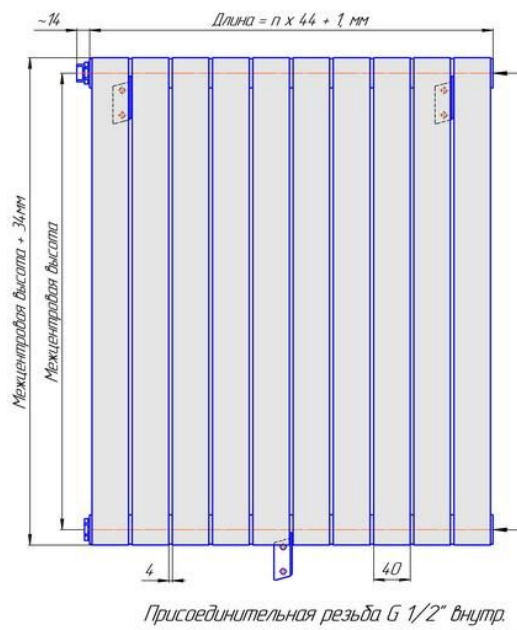

# Монтажная схема напольные настенные Соло В боковое подключение

Радиаторы "Соло В", монтажная схема

Соло В 1

Соло В 2

Соло В 1нв

Соло В 2нв

# Монтажная схема напольные настенные Соло В нижнее подключение

Радиаторы "Соло В нп", монтажная схема

Соло В 1 нп

Соло В 2 нп

Соло В 1 нп нв

Соло В 2 нп нв

Соло В 1 нп

Соло В 2 нп